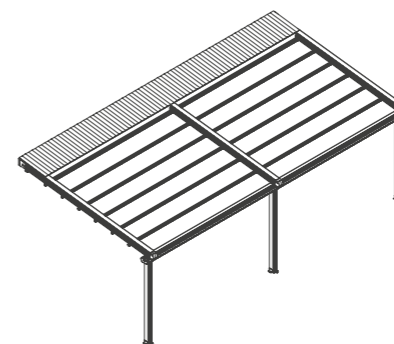

① Trave

② Gronda

③ Piantone

④ Profilo Frangi Vento

⑤ Profilo guida telo

⑥ Box Motore

⑦ Profilo Tettuccio

⑧ Guida Motore

⑨ Asta Motore

Vista Laterale

Profondità ^	Ingombro Telo (H)	Ingombro Tettuccio (L)	Inclinazione 7°	Profili Guida telo
3000	542	710	680	7 pcs
3500	548	780	741	8 pcs
4000	554	850	803	9 pcs
4500	560	920	864	10 pcs
5000	566	990	925	11 pcs
5500	572	1130	987	12 pcs
6000	578	1200	1048	13 pcs
6500	584	1270	1109	14 pcs
7000	590	1340	1171	15 pcs
7500	596	1410	1232	16 pcs
8000	602	1480	1294	17 pcs
8500	608	1550	1355	18 pcs
9000	614	1620	1417	19 pcs
9500	620	1690	1478	20 pcs
10000	626	1760	1540	21 pcs

Modulo Singolo
 Larghezza Max.4500mm
 Altezza Piantone Standard 2500mm

Modulo Doppio
 Larghezza Max.9000mm
 Altezza Piantone Standard 2500mm

Modulo Triplo
 Larghezza Max.13500mm
 Altezza Piantone Standard 2500mm