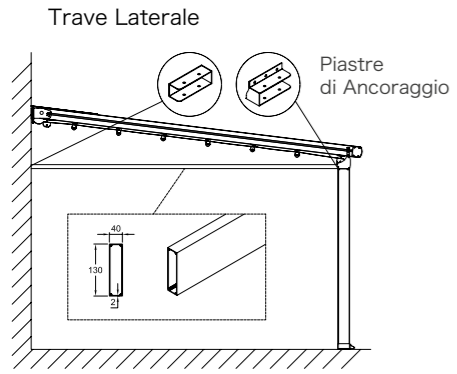

⑨ Asta Motore

Vista Laterale

Profondità ^	Ingombro Telo (H)	Ingombro Tettuccio (L)	Inclinazione 7°	Profili Guida telo
3000	542	710	680	7 pcs
3500	548	780	741	8 pcs
4000	554	850	803	9 pcs
4500	560	920	864	10 pcs
5000	566	990	925	11 pcs
5500	572	1130	987	12 pcs
6000	578	1200	1048	13 pcs
6500	584	1270	1109	14 pcs
7000	590	1340	1171	15 pcs
7500	596	1410	1232	16 pcs
8000	602	1480	1294	17 pcs
8500	608	1550	1355	18 pcs
9000	614	1620	1417	19 pcs
9500	620	1690	1478	20 pcs
10000	626	1760	1540	21 pcs

Modulo Singolo
 Larghezza Max.4500mm
 Altezza Piantone Standard 2500mm

Modulo Doppio
 Larghezza Max.9000mm
 Altezza Piantone Standard 2500mm

Modulo Triplo
 Larghezza Max.13500mm
 Altezza Piantone Standard 2500mm

*Le distanze tra i profili del tessuto sono 50 cm, possono essere modificate contattando il vostro agente al fine di evitare qualsiasi malinteso, altrimenti Durim non sarà responsabile per eventuali errori che potrebbero verificarsi.