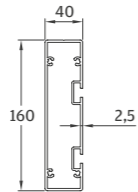

① Trave

② Gronda

③ Piantone

④ Profilo Frangi Vento

⑤ Profilo guida telo

⑥ Box Motore

⑦ Profilo Tettuccio

⑧ Guida Motore

⑨ Asta Motore

Vista Laterale

Profondità ^	Ingombro Telo (H)	Ingombro Tettuccio (L)	Inclinazione 7°	Profili Guida telo
3000	542	710	680	7 pcs
3500	548	780	741	8 pcs
4000	554	850	803	9 pcs
4500	560	920	864	10 pcs
5000	566	990	925	11 pcs
5500	572	1130	987	12 pcs
6000	578	1200	1048	13 pcs
6500	584	1270	1109	14 pcs
7000	590	1340	1171	15 pcs
7500	596	1410	1232	16 pcs
8000	602	1480	1294	17 pcs
8500	608	1550	1355	18 pcs
9000	614	1620	1417	19 pcs
9500	620	1690	1478	20 pcs
10000	626	1760	1540	21 pcs

Modulo Singolo
 Larghezza Max.4500mm
 Altezza Piantone Standard 2500mm

Modulo Doppio
 Larghezza Max.9000mm
 Altezza Piantone Standard 2500mm

Modulo Triplo
 Larghezza Max.13500mm
 Altezza Piantone Standard 2500mm