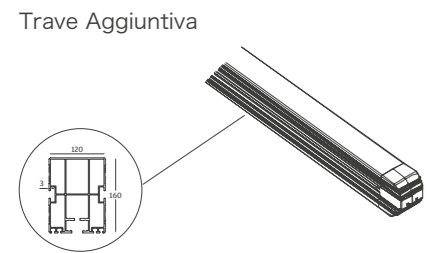

⑨ Asta Motore

Vista Laterale

Profondità ^	Ingombro Telo (H)	Ingombro Tettuccio (L)	Inclinazione 7°	Profili Guida telo
3000	542	710	680	7 pcs
3500	548	780	741	8 pcs
4000	554	850	803	9 pcs
4500	560	920	864	10 pcs
5000	566	990	925	11 pcs
5500	572	1130	987	12 pcs
6000	578	1200	1048	13 pcs
6500	584	1270	1109	14 pcs
7000	590	1340	1171	15 pcs
7500	596	1410	1232	16 pcs
8000	602	1480	1294	17 pcs
8500	608	1550	1355	18 pcs
9000	614	1620	1417	19 pcs
9500	620	1690	1478	20 pcs
10000	626	1760	1540	21 pcs

Modulo Singolo
 Larghezza Max.4500mm
 Altezza Piantone Standard 2500mm

Modulo Doppio
 Larghezza Max.9000mm
 Altezza Piantone Standard 2500mm

Modulo Triplo
 Larghezza Max.13500mm
 Altezza Piantone Standard 2500mm

*Le distanze tra i profili del tessuto sono 50 cm, possono essere modificate contattando il vostro agente al fine di evitare qualsiasi malinteso, altrimenti Durim non sarà responsabile per eventuali errori che potrebbero verificarsi.