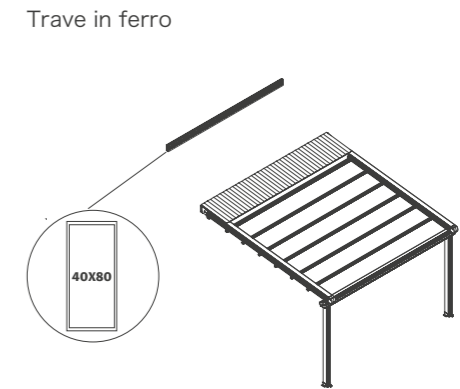

⑨ Asta Motore

Vista Laterale

Profondità ^	Ingombro Telo (H)	Ingombro Tettuccio (L)	Inclinazione 7°	Profili Guida telo
3000	542	710	680	7 pcs
3500	548	780	741	8 pcs
4000	554	850	803	9 pcs
4500	560	920	864	10 pcs
5000	566	990	925	11 pcs
5500	572	1130	987	12 pcs
6000	578	1200	1048	13 pcs
6500	584	1270	1109	14 pcs
7000	590	1340	1171	15 pcs
7500	596	1410	1232	16 pcs
8000	602	1480	1294	17 pcs
8500	608	1550	1355	18 pcs
9000	614	1620	1417	19 pcs
9500	620	1690	1478	20 pcs
10000	626	1760	1540	21 pcs

Modulo Singolo
 Larghezza Max.4500mm
 Altezza Piantone Standard 2500mm

Modulo Doppio
 Larghezza Max.9000mm
 Altezza Piantone Standard 2500mm

Modulo Triplo
 Larghezza Max.13500mm
 Altezza Piantone Standard 2500mm

*Le distanze tra i profili del tessuto sono 50 cm, possono essere modificate contattando il vostro agente al fine di evitare qualsiasi malinteso, altrimenti Durim non sarà responsabile per eventuali errori che potrebbero verificarsi.