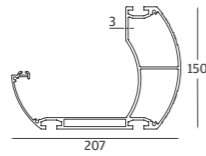

① Trave

② Gronda

③ Piantone

④ Profilo Frangi Vento

⑤ Profilo guida telo

⑥ Box Motore

⑦ Profilo Tettuccio

⑧ Guida Motore

⑨ Asta Motore

Vista Laterale

Profondità ^	Ingombro Telo (H)	Ingombro Tettuccio (L)	Inclinazione 7°	Profili Guida telo
3000	542	710	680	7 pcs
3500	548	780	741	8 pcs
4000	554	850	803	9 pcs
4500	560	920	864	10 pcs
5000	566	990	925	11 pcs
5500	572	1130	987	12 pcs
6000	578	1200	1048	13 pcs
6500	584	1270	1109	14 pcs
7000	590	1340	1171	15 pcs
7500	596	1410	1232	16 pcs
8000	602	1480	1294	17 pcs
8500	608	1550	1355	18 pcs
9000	614	1620	1417	19 pcs
9500	620	1690	1478	20 pcs
10000	626	1760	1540	21 pcs

Modulo Singolo
 Larghezza Max.4500mm
 Altezza Piantone Standard 2500mm

Modulo Doppio
 Larghezza Max.9000mm
 Altezza Piantone Standard 2500mm

Modulo Triplo
 Larghezza Max.13500mm
 Altezza Piantone Standard 2500mm