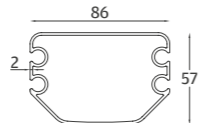

① Trave

② Gronda

③ Piantone

④ Profilo Frangi Vento

⑤ Profilo guida telo

⑥ Box Motore

⑦ Profilo Tettuccio

⑧ Guida Motore

⑨ Asta Motore

Vista Laterale

Profondità ^	Ingombro Telo (H)	Ingombro Tettuccio (L)	Inclinazione 7°	Profili Guida telo
3000	542	710	680	7 pcs
3500	548	780	741	8 pcs
4000	554	850	803	9 pcs
4500	560	920	864	10 pcs
5000	566	990	925	11 pcs
5500	572	1130	987	12 pcs
6000	578	1200	1048	13 pcs
6500	584	1270	1109	14 pcs
7000	590	1340	1171	15 pcs
7500	596	1410	1232	16 pcs
8000	602	1480	1294	17 pcs
8500	608	1550	1355	18 pcs
9000	614	1620	1417	19 pcs
9500	620	1690	1478	20 pcs
10000	626	1760	1540	21 pcs

Modulo Singolo
 Larghezza Max.4500mm
 Altezza Piantone Standard 2500mm

Modulo Doppio
 Larghezza Max.9000mm
 Altezza Piantone Standard 2500mm

Modulo Triplo
 Larghezza Max.13500mm
 Altezza Piantone Standard 2500mm