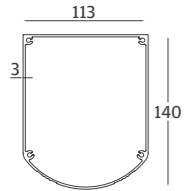

① Trave

② Gronda

③ Piantone

④ Profilo Frangi Vento

⑤ Profilo guida telo

⑥ Box Motore

⑦ Profilo Tettuccio

⑧ Guida Motore

⑨ Asta Motore

Vista Laterale

Profondità ^	Ingombro Telo (H)	Ingombro Tettuccio (L)	Inclinazione 7°	Profili Guida telo
3000	542	710	680	7 pcs
3500	548	780	741	8 pcs
4000	554	850	803	9 pcs
4500	560	920	864	10 pcs
5000	566	990	925	11 pcs
5500	572	1130	987	12 pcs
6000	578	1200	1048	13 pcs
6500	584	1270	1109	14 pcs
7000	590	1340	1171	15 pcs
7500	596	1410	1232	16 pcs
8000	602	1480	1294	17 pcs
8500	608	1550	1355	18 pcs
9000	614	1620	1417	19 pcs
9500	620	1690	1478	20 pcs
10000	626	1760	1540	21 pcs

Modulo Singolo
 Larghezza Max.4500mm
 Altezza Piantone Standard 2500mm

Modulo Doppio
 Larghezza Max.9000mm
 Altezza Piantone Standard 2500mm

Modulo Triplo
 Larghezza Max.13500mm
 Altezza Piantone Standard 2500mm