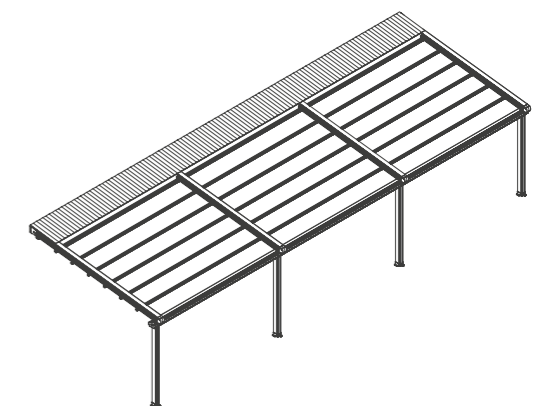

① Trave

② Gronda

③ Piantone

④ Profilo Frangi Vento

⑤ Profilo guida telo

⑥ Box Motore

⑦ Profilo Tettuccio

⑧ Guida Motore

⑨ Asta Motore

Vista Laterale

Profondità ^	Ingombro Telo (H)	Ingombro Tettuccio (L)	Inclinazione 7°	Profili Guida telo
3000	542	710	680	7 pcs
3500	548	780	741	8 pcs
4000	554	850	803	9 pcs
4500	560	920	864	10 pcs
5000	566	990	925	11 pcs
5500	572	1130	987	12 pcs
6000	578	1200	1048	13 pcs
6500	584	1270	1109	14 pcs
7000	590	1340	1171	15 pcs
7500	596	1410	1232	16 pcs
8000	602	1480	1294	17 pcs
8500	608	1550	1355	18 pcs
9000	614	1620	1417	19 pcs
9500	620	1690	1478	20 pcs
10000	626	1760	1540	21 pcs

Modulo Singolo
 Larghezza Max.4500mm
 Altezza Piantone Standard 2500mm

Modulo Doppio
 Larghezza Max.9000mm
 Altezza Piantone Standard 2500mm

Modulo Triplo
 Larghezza Max.13500mm
 Altezza Piantone Standard 2500mm