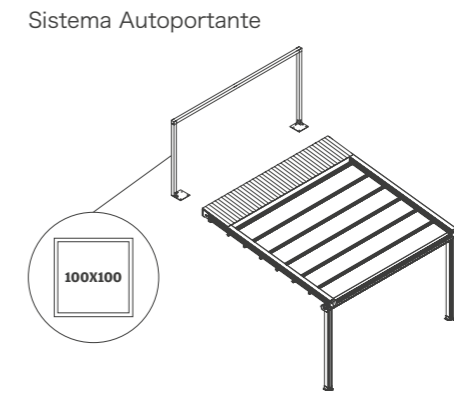

① Trave

② Gronda

③ Piantone

④ Profilo Frangi Vento

⑤ Profilo guida telo

⑥ Box Motore

⑦ Profilo Tettuccio

⑧ Guida Motore

⑨ Asta Motore

Vista Laterale

Profondità ^	Ingombro Telo (H)	Ingombro Tettuccio (L)	Inclinazione 7°	Profili Guida telo
3000	542	710	680	7 pcs
3500	548	780	741	8 pcs
4000	554	850	803	9 pcs
4500	560	920	864	10 pcs
5000	566	990	925	11 pcs
5500	572	1130	987	12 pcs
6000	578	1200	1048	13 pcs
6500	584	1270	1109	14 pcs
7000	590	1340	1171	15 pcs
7500	596	1410	1232	16 pcs
8000	602	1480	1294	17 pcs
8500	608	1550	1355	18 pcs
9000	614	1620	1417	19 pcs
9500	620	1690	1478	20 pcs
10000	626	1760	1540	21 pcs

Modulo Singolo
 Larghezza Max.4500mm
 Altezza Piantone Standard 2500mm

Modulo Doppio
 Larghezza Max.9000mm
 Altezza Piantone Standard 2500mm

Modulo Triplo
 Larghezza Max.13500mm
 Altezza Piantone Standard 2500mm

*Le distanze tra i profili del tessuto sono 50 cm, possono essere modificate contattando il vostro agente al fine di evitare qualsiasi malinteso, altrimenti Durim non sarà responsabile per eventuali errori che potrebbero verificarsi.