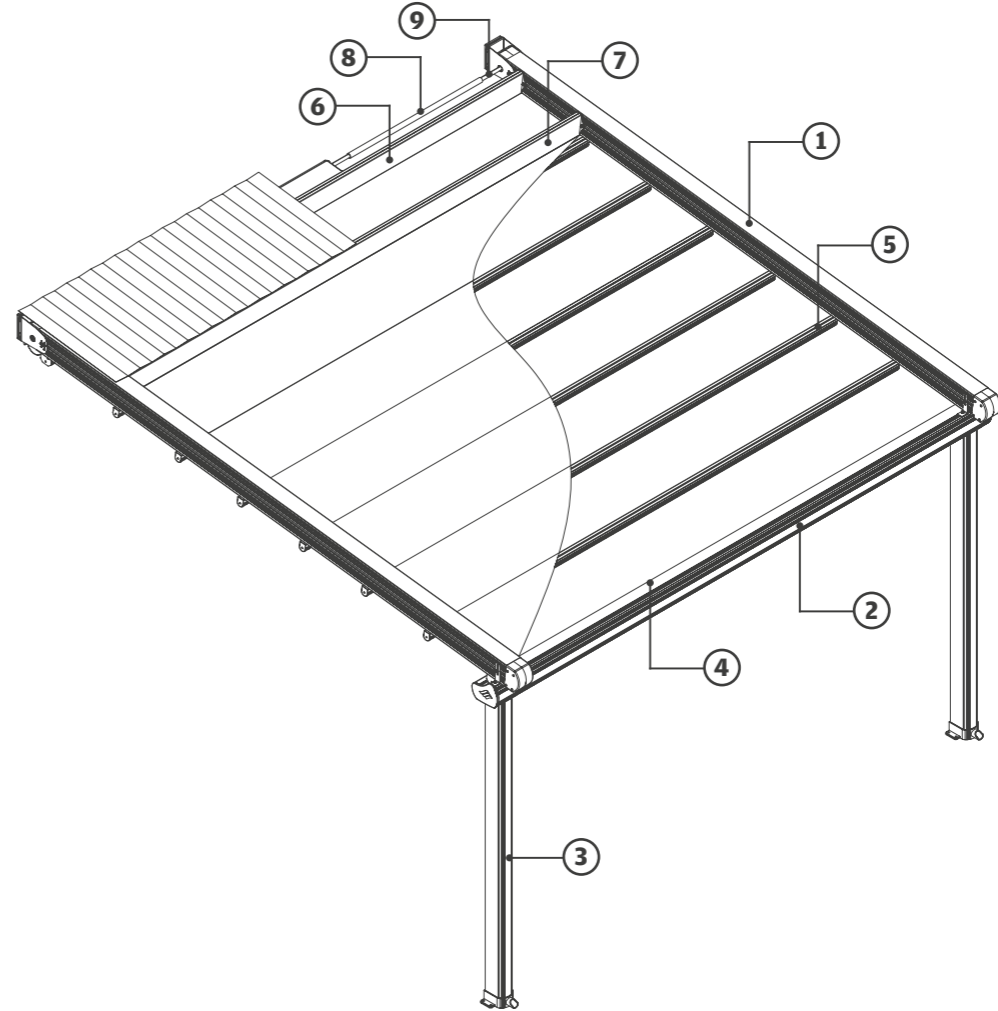

① Trave

② Gronda

③ Piantone

④ Profilo Frangi Vento

⑤ Profilo guida telo

⑥ Box Motore

⑦ Profilo Tettuccio

⑧ Guida Motore

⑨ Asta Motore

Vista Laterale

Profondità ^	Ingombro Telo (H)	Ingombro Tettuccio (L)	Inclinazione 7°	Profili Guida telo
3000	542	710	680	7 pcs
3500	548	780	741	8 pcs
4000	554	850	803	9 pcs
4500	560	920	864	10 pcs
5000	566	990	925	11 pcs
5500	572	1130	987	12 pcs
6000	578	1200	1048	13 pcs
6500	584	1270	1109	14 pcs
7000	590	1340	1171	15 pcs
7500	596	1410	1232	16 pcs
8000	602	1480	1294	17 pcs
8500	608	1550	1355	18 pcs
9000	614	1620	1417	19 pcs
9500	620	1690	1478	20 pcs
10000	626	1760	1540	21 pcs

Modulo Singolo
 Larghezza Max.4500mm
 Altezza Piantone Standard 2500mm

Modulo Doppio
 Larghezza Max.9000mm
 Altezza Piantone Standard 2500mm

Modulo Triplo
 Larghezza Max.13500mm
 Altezza Piantone Standard 2500mm