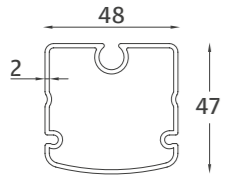

① Trave

② Gronda

③ Piantone

④ Profilo Frangi Vento

⑤ Profilo guida telo

⑥ Box Motore

⑦ Profilo Tettuccio

⑧ Guida Motore

⑨ Asta Motore

Vista Laterale

Profondità ^	Ingombro Telo (H)	Ingombro Tettuccio (L)	Inclinazione 7°	Profili Guida telo
3000	542	710	680	7 pcs
3500	548	780	741	8 pcs
4000	554	850	803	9 pcs
4500	560	920	864	10 pcs
5000	566	990	925	11 pcs
5500	572	1130	987	12 pcs
6000	578	1200	1048	13 pcs
6500	584	1270	1109	14 pcs
7000	590	1340	1171	15 pcs
7500	596	1410	1232	16 pcs
8000	602	1480	1294	17 pcs
8500	608	1550	1355	18 pcs
9000	614	1620	1417	19 pcs
9500	620	1690	1478	20 pcs
10000	626	1760	1540	21 pcs

Modulo Singolo
 Larghezza Max.4500mm
 Altezza Piantone Standard 2500mm

Modulo Doppio
 Larghezza Max.9000mm
 Altezza Piantone Standard 2500mm

Modulo Triplo
 Larghezza Max.13500mm
 Altezza Piantone Standard 2500mm