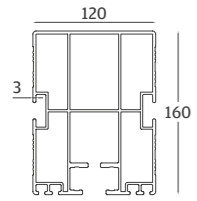

① Trave

② Gronda

③ Piantone

④ Profilo Frangi Vento

⑤ Profilo guida telo

⑥ Box Motore

⑦ Profilo Tettuccio

⑧ Guida Motore

⑨ Asta Motore

Vista Laterale

Profondità ^	Ingombro Telo (H)	Ingombro Tettuccio (L)	Inclinazione 7°	Profili Guida telo
3000	542	710	680	7 pcs
3500	548	780	741	8 pcs
4000	554	850	803	9 pcs
4500	560	920	864	10 pcs
5000	566	990	925	11 pcs
5500	572	1130	987	12 pcs
6000	578	1200	1048	13 pcs
6500	584	1270	1109	14 pcs
7000	590	1340	1171	15 pcs
7500	596	1410	1232	16 pcs
8000	602	1480	1294	17 pcs
8500	608	1550	1355	18 pcs
9000	614	1620	1417	19 pcs
9500	620	1690	1478	20 pcs
10000	626	1760	1540	21 pcs

Modulo Singolo
 Larghezza Max.4500mm
 Altezza Piantone Standard 2500mm

Modulo Doppio
 Larghezza Max.9000mm
 Altezza Piantone Standard 2500mm

Modulo Triplo
 Larghezza Max.13500mm
 Altezza Piantone Standard 2500mm