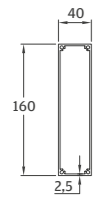

① Trave

② Gronda

③ Piantone

④ Profilo Frangi Vento

⑤ Profilo guida telo

⑥ Box Motore

⑦ Profilo Tettuccio

⑧ Guida Motore

⑨ Asta Motore

Vista Laterale

Profondità ^	Ingombro Telo (H)	Ingombro Tettuccio (L)	Inclinazione 7°	Profili Guida telo
3000	542	710	680	7 pcs
3500	548	780	741	8 pcs
4000	554	850	803	9 pcs
4500	560	920	864	10 pcs
5000	566	990	925	11 pcs
5500	572	1130	987	12 pcs
6000	578	1200	1048	13 pcs
6500	584	1270	1109	14 pcs
7000	590	1340	1171	15 pcs
7500	596	1410	1232	16 pcs
8000	602	1480	1294	17 pcs
8500	608	1550	1355	18 pcs
9000	614	1620	1417	19 pcs
9500	620	1690	1478	20 pcs
10000	626	1760	1540	21 pcs

Modulo Singolo
 Larghezza Max.4500mm
 Altezza Piantone Standard 2500mm

Modulo Doppio
 Larghezza Max.9000mm
 Altezza Piantone Standard 2500mm

Modulo Triplo
 Larghezza Max.13500mm
 Altezza Piantone Standard 2500mm