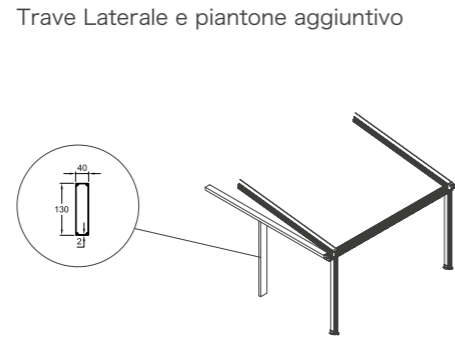

⑨ Asta Motore

Vista Laterale

Profondità ^	Ingombro Telo (H)	Ingombro Tettuccio (L)	Inclinazione 7°	Profili Guida telo
3000	542	710	680	7 pcs
3500	548	780	741	8 pcs
4000	554	850	803	9 pcs
4500	560	920	864	10 pcs
5000	566	990	925	11 pcs
5500	572	1130	987	12 pcs
6000	578	1200	1048	13 pcs
6500	584	1270	1109	14 pcs
7000	590	1340	1171	15 pcs
7500	596	1410	1232	16 pcs
8000	602	1480	1294	17 pcs
8500	608	1550	1355	18 pcs
9000	614	1620	1417	19 pcs
9500	620	1690	1478	20 pcs
10000	626	1760	1540	21 pcs

Modulo Singolo
 Larghezza Max.4500mm
 Altezza Piantone Standard 2500mm

Modulo Doppio
 Larghezza Max.9000mm
 Altezza Piantone Standard 2500mm

Modulo Triplo
 Larghezza Max.13500mm
 Altezza Piantone Standard 2500mm

*Le distanze tra i profili del tessuto sono 50 cm, possono essere modificate contattando il vostro agente al fine di evitare qualsiasi malinteso, altrimenti Durim non sarà responsabile per eventuali errori che potrebbero verificarsi.