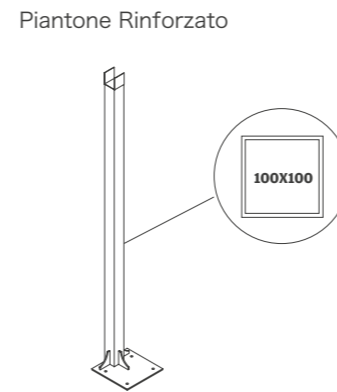

⑨ Asta Motore

Vista Laterale

Profondità ^	Ingombro Telo (H)	Ingombro Tettuccio (L)	Inclinazione 7°	Profili Guida telo
3000	542	710	680	7 pcs
3500	548	780	741	8 pcs
4000	554	850	803	9 pcs
4500	560	920	864	10 pcs
5000	566	990	925	11 pcs
5500	572	1130	987	12 pcs
6000	578	1200	1048	13 pcs
6500	584	1270	1109	14 pcs
7000	590	1340	1171	15 pcs
7500	596	1410	1232	16 pcs
8000	602	1480	1294	17 pcs
8500	608	1550	1355	18 pcs
9000	614	1620	1417	19 pcs
9500	620	1690	1478	20 pcs
10000	626	1760	1540	21 pcs

Modulo Singolo
 Larghezza Max.4500mm
 Altezza Piantone Standard 2500mm

Modulo Doppio
 Larghezza Max.9000mm
 Altezza Piantone Standard 2500mm

Modulo Triplo
 Larghezza Max.13500mm
 Altezza Piantone Standard 2500mm

*Le distanze tra i profili del tessuto sono 50 cm, possono essere modificate contattando il vostro agente al fine di evitare qualsiasi malinteso, altrimenti Durim non sarà responsabile per eventuali errori che potrebbero verificarsi.