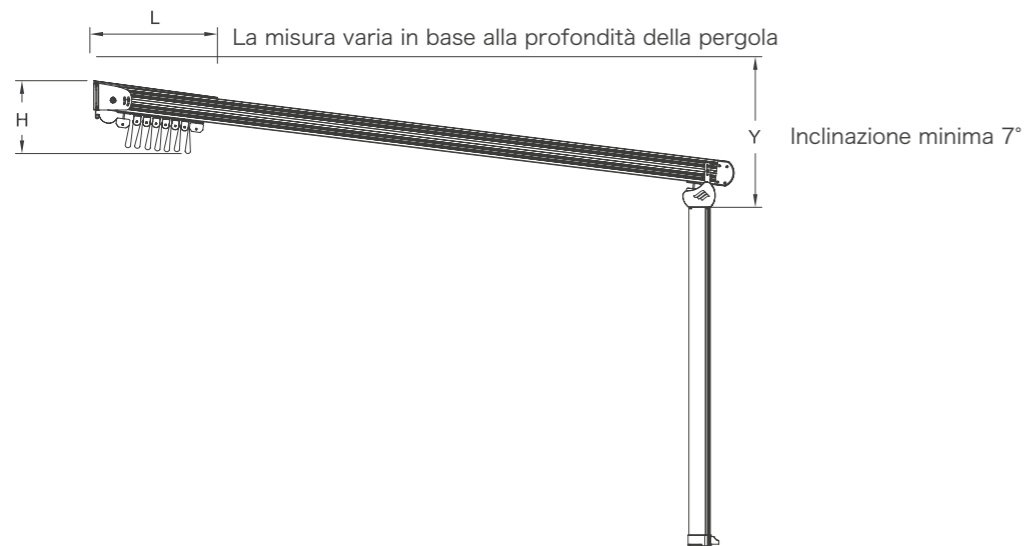

① Trave

② Gronda

③ Piantone

④ Profilo Frangi Vento

⑤ Profilo guida telo

⑥ Box Motore

⑦ Profilo Tettuccio

⑧ Guida Motore

⑨ Asta Motore

Vista Laterale

Profondità ^	Ingombro Telo (H)	Ingombro Tettuccio (L)	Inclinazione 7°	Profili Guida telo
3000	542	710	680	7 pcs
3500	548	780	741	8 pcs
4000	554	850	803	9 pcs
4500	560	920	864	10 pcs
5000	566	990	925	11 pcs
5500	572	1130	987	12 pcs
6000	578	1200	1048	13 pcs
6500	584	1270	1109	14 pcs
7000	590	1340	1171	15 pcs
7500	596	1410	1232	16 pcs
8000	602	1480	1294	17 pcs
8500	608	1550	1355	18 pcs
9000	614	1620	1417	19 pcs
9500	620	1690	1478	20 pcs
10000	626	1760	1540	21 pcs

Modulo Singolo
 Larghezza Max.4500mm
 Altezza Piantone Standard 2500mm

Modulo Doppio
 Larghezza Max.9000mm
 Altezza Piantone Standard 2500mm

Modulo Triplo
 Larghezza Max.13500mm
 Altezza Piantone Standard 2500mm