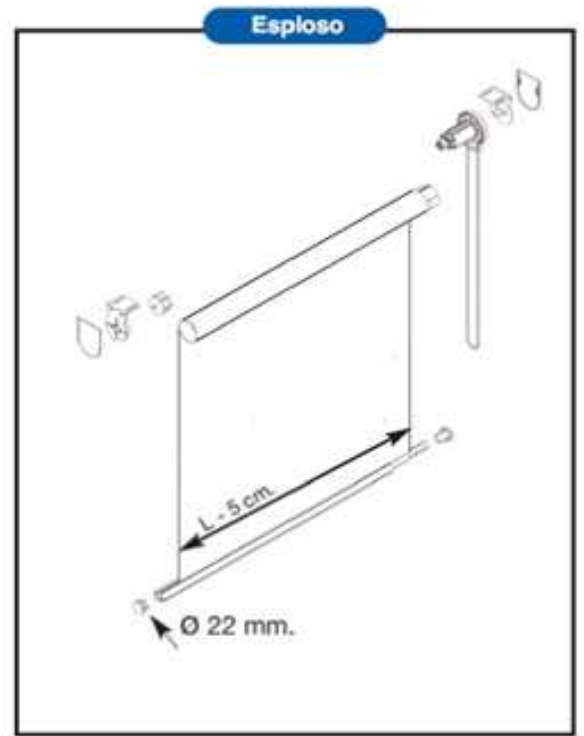

## Tende a Rullo

Sistema per tende a rullo con azionamento a catenella

**Standard** **Optional**

**Standard**

- 1 white ○ Art.8455
- OPTIONAL
- 3 Silver ○
- 2 Black ●

**Standard**

- 1 white ○ Art.8523S
- OPTIONAL
- 3 Silver ○
- 2 Black ●