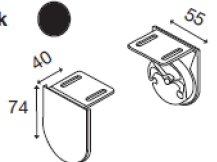

## Tende a Rullo

Sistema per tende a rullo con azionamento a catenella

**Standard** **Optional**

**Standard**

- 1 white ○ Art.8455
- OPTIONAL
- 3 Silver ○
- 2 Black ●

**Standard**

- 1 white ○ Art.8523S
- OPTIONAL
- 3 Silver ○
- 2 Black ●