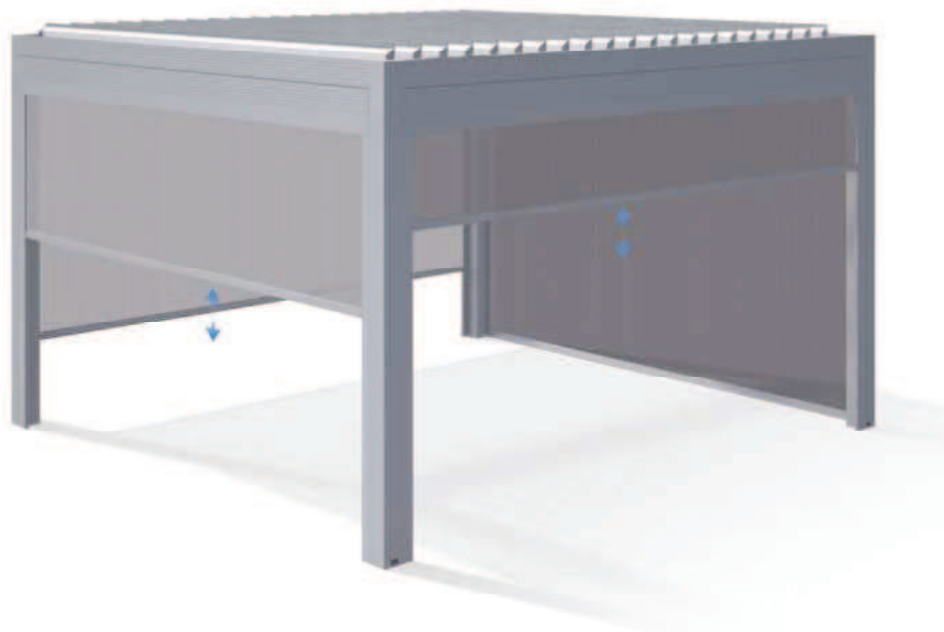

Chiusure laterali: Tende a Cassonetto

A seconda delle necessità DURIM offre due modelli di tende Tende a cassonetto , con tessuto oscurante o tessuto trasparente Entrambi i modelli si distinguono per il loro desing moderno ed essenziale: cassonetto a sezione quadrata che si integra con discrezione con i pergolati bioclimatici offerti da DURIM.

Le tende a cassonetto sono dotate di guide laterali con molle a Sistema di agganci aggio a scatto, per chiudere ermeticamente Qualsiasi tipo di vano per un'ottima protezione da vento e pioggia. Sono previste soluzioni con teli oscuranti(1), Cristal(2) e zanzariere. Sono tutte motorizzabili, struttura in alluminio verniciata a polveri e bulloneria INOX.

11.QU
(L) Larghezza
fino a cm 400
(H) Altezza
fino a cm 270

13.QU
(L) Larghezza
fino a cm 550
(H) Altezza
fino a cm 350

I limiti dimensionali possono variare in base al tessuto scelto